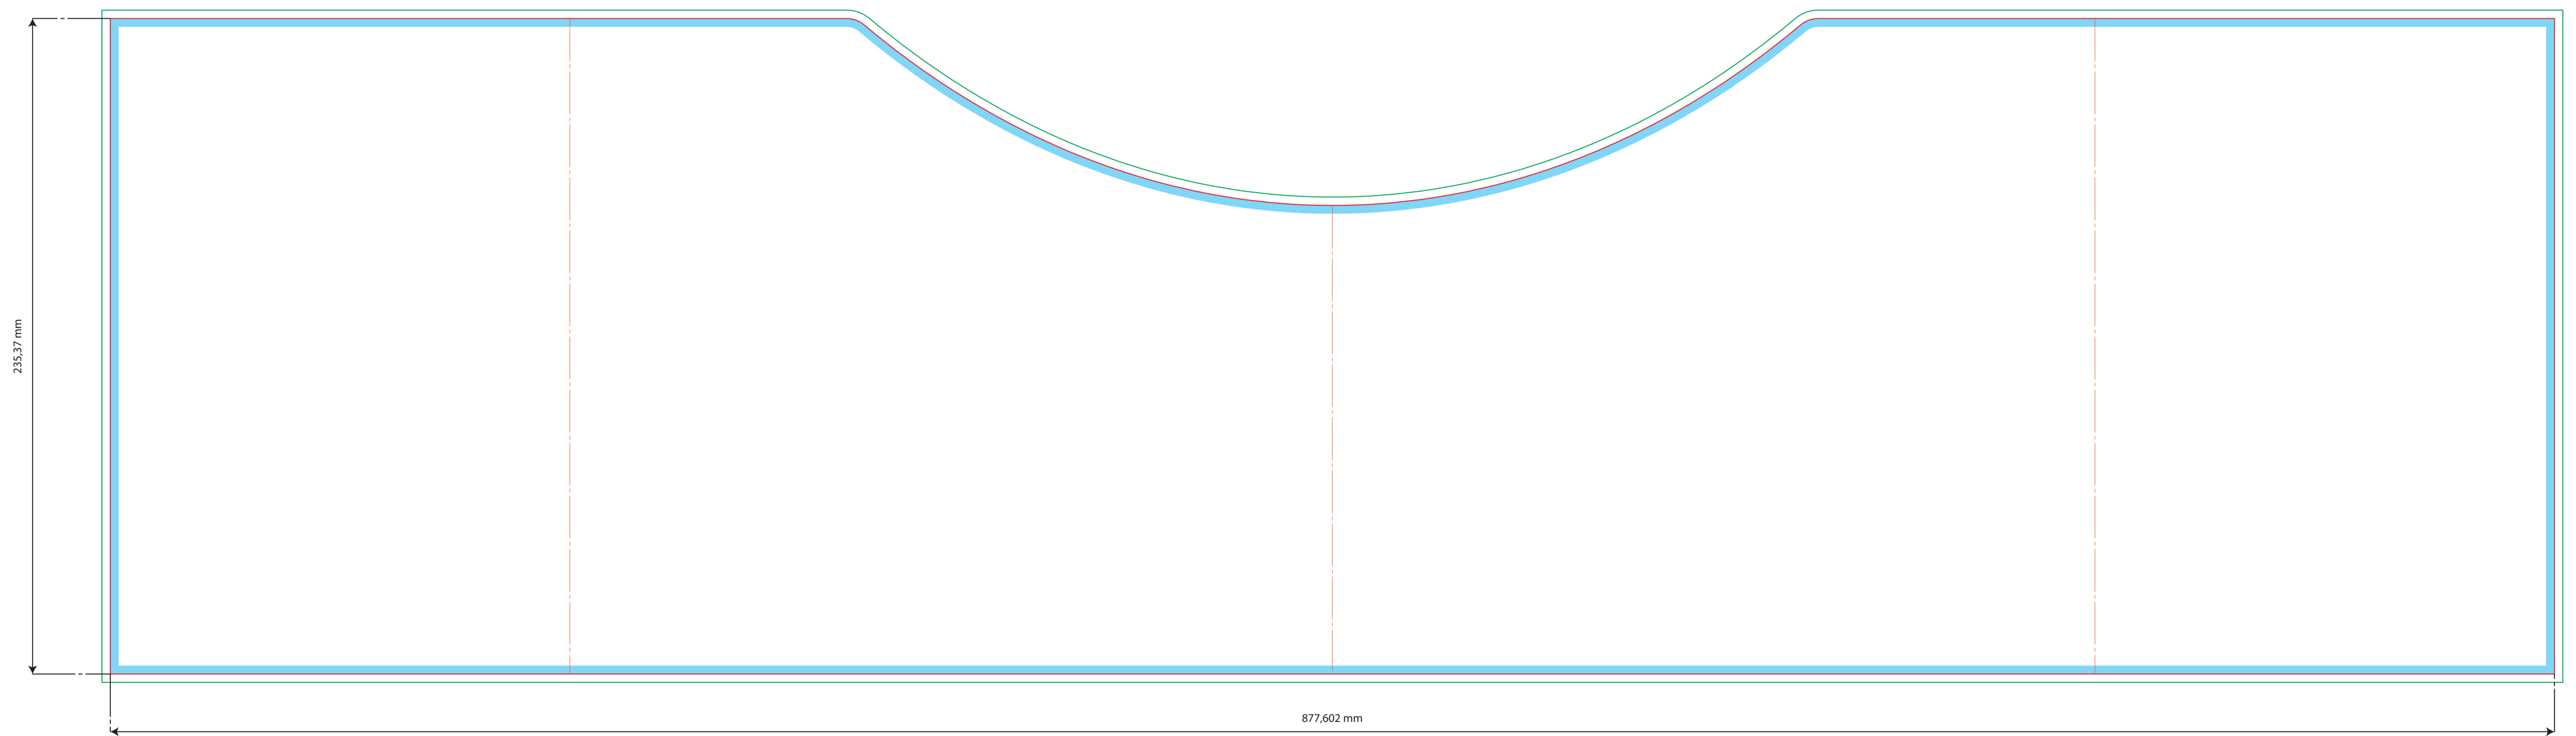

WYRYS PLAST SERVICE PACK - WIADRO MOP-FORMA 283 v3-WYKROJNIK NOWY-IML

- Wykrojnik - linia cięcia.
- Bezpieczna strefa. Wszystkie teksty i elementy graficzne takie jak logo, kody kreskowe, teksty powinny być odsunięte minimum o 3 mm od krawędzi cięcia.
- Spad - grafika wyciągnięta o 3 mm poza wykrojnik, na ścięcie.