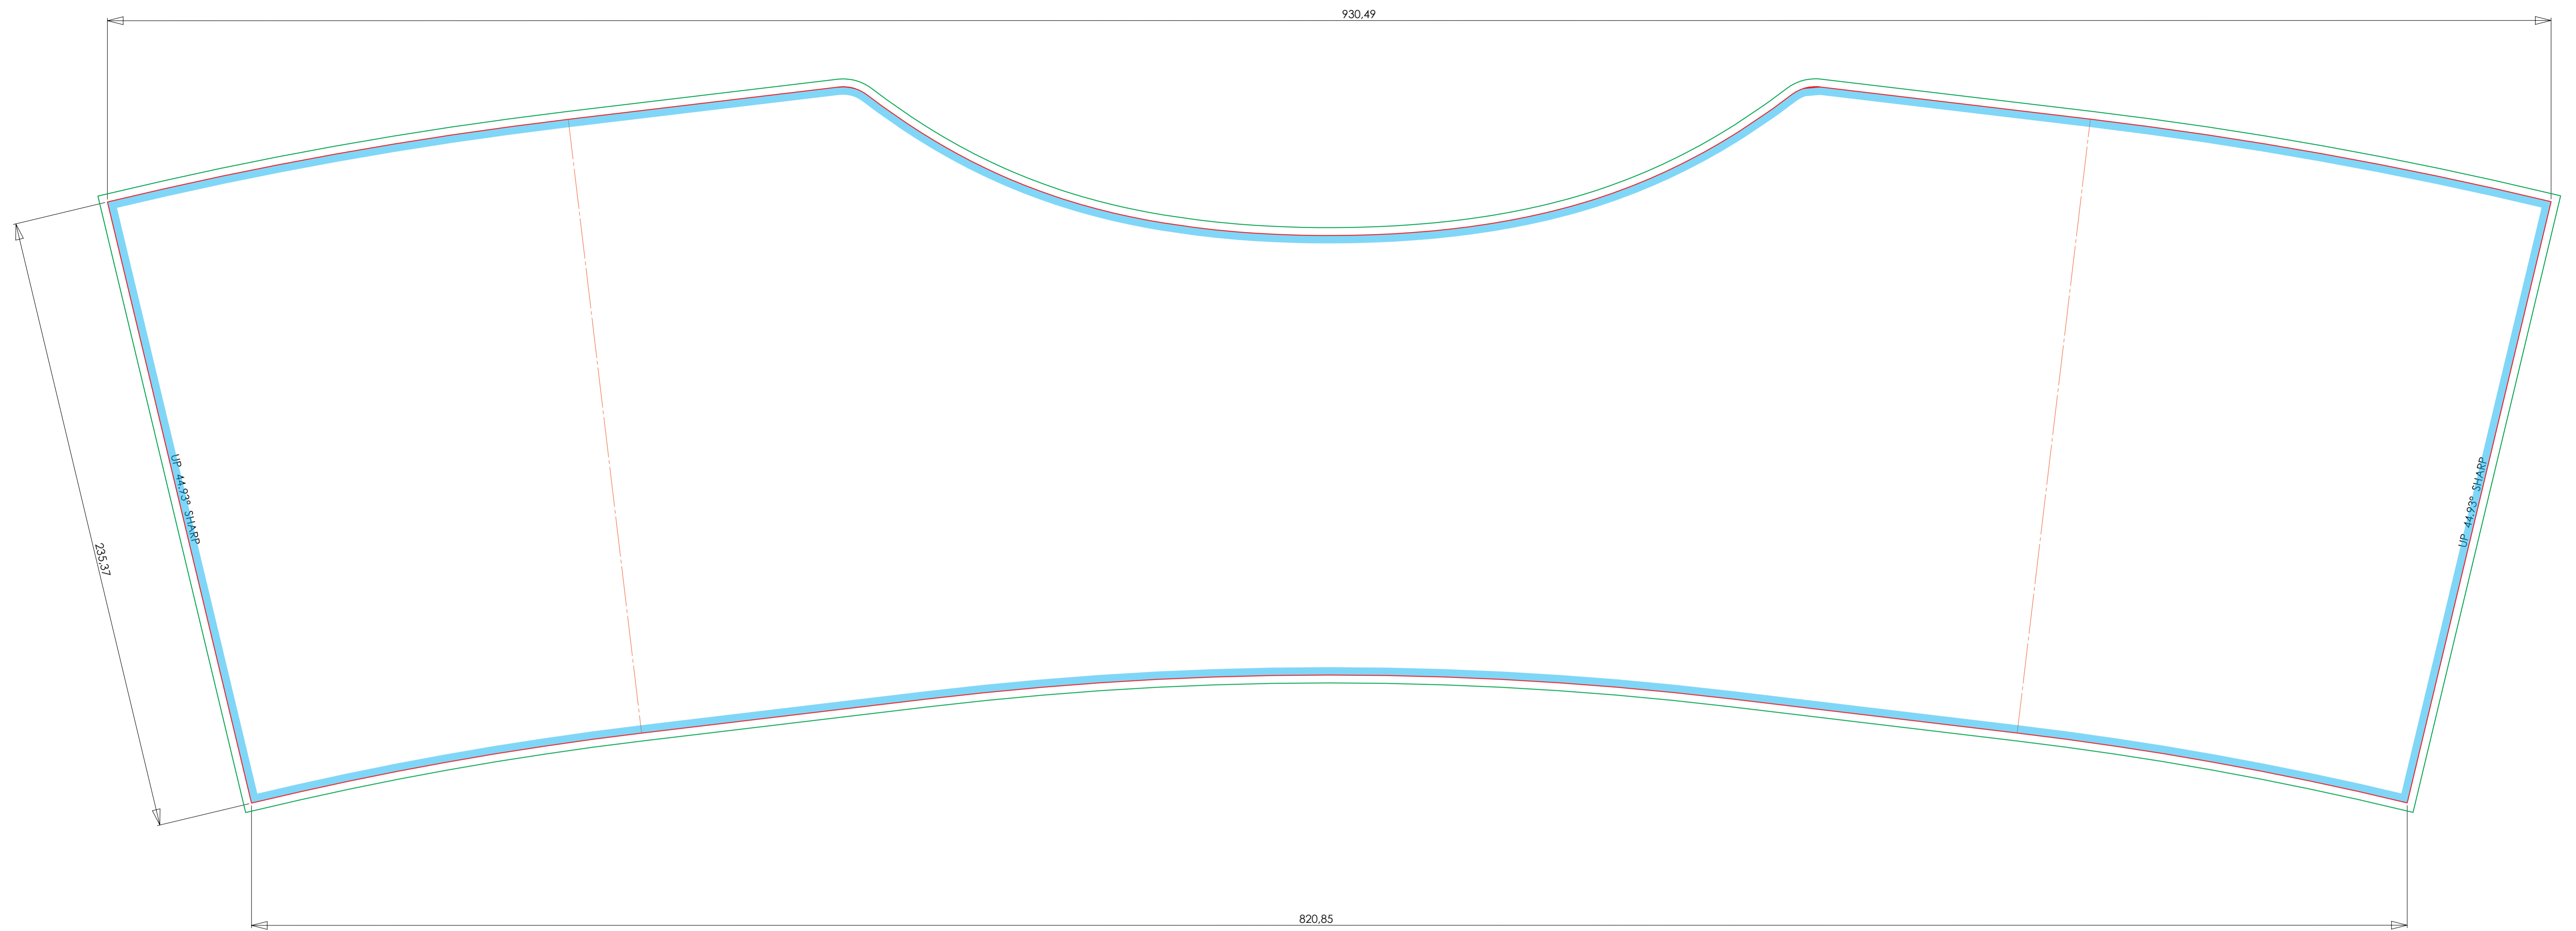

WYRYS PLAST SERVICE PACK - WIADRO MOP-FORMA 283 v3-WYKROJNIK NOWY-IML

- Wykrojnik - linia cięcia.
- Bezpieczna strefa. Wszystkie teksty i elementy graficzne takie jak logo, kody kreskowe, teksty powinny być odsunięte minimum o 3 mm od krawędzi cięcia.
- Spad - grafika wyciągnięta o 3 mm poza wykrojnik, na ścięcie.